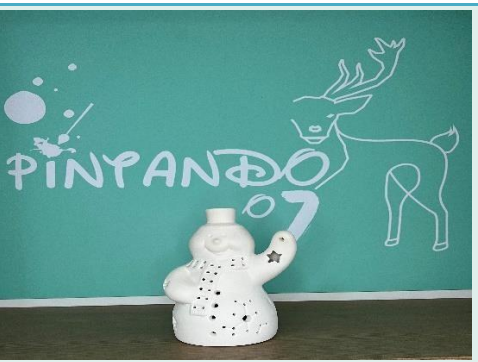

ARARA JARDIM 35X11 R$ 65,00

BONECO DE NEVE 19X15 R$78,00